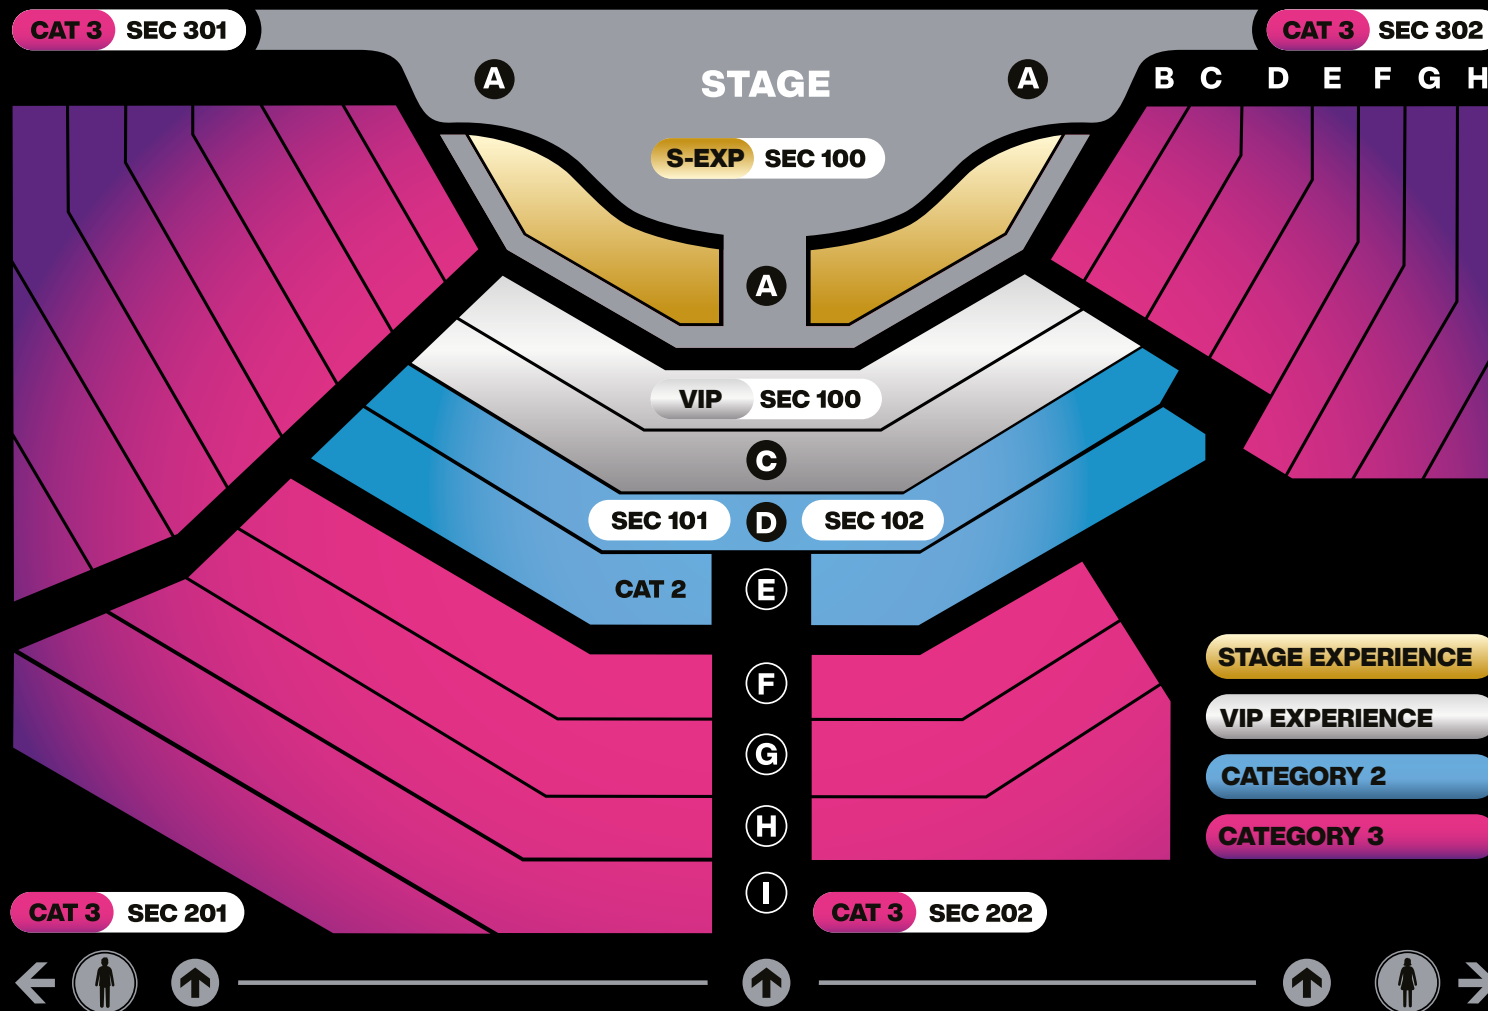

ohafá

CATEGORÍAS & ASIENTOS 2024

ESPAÑOL